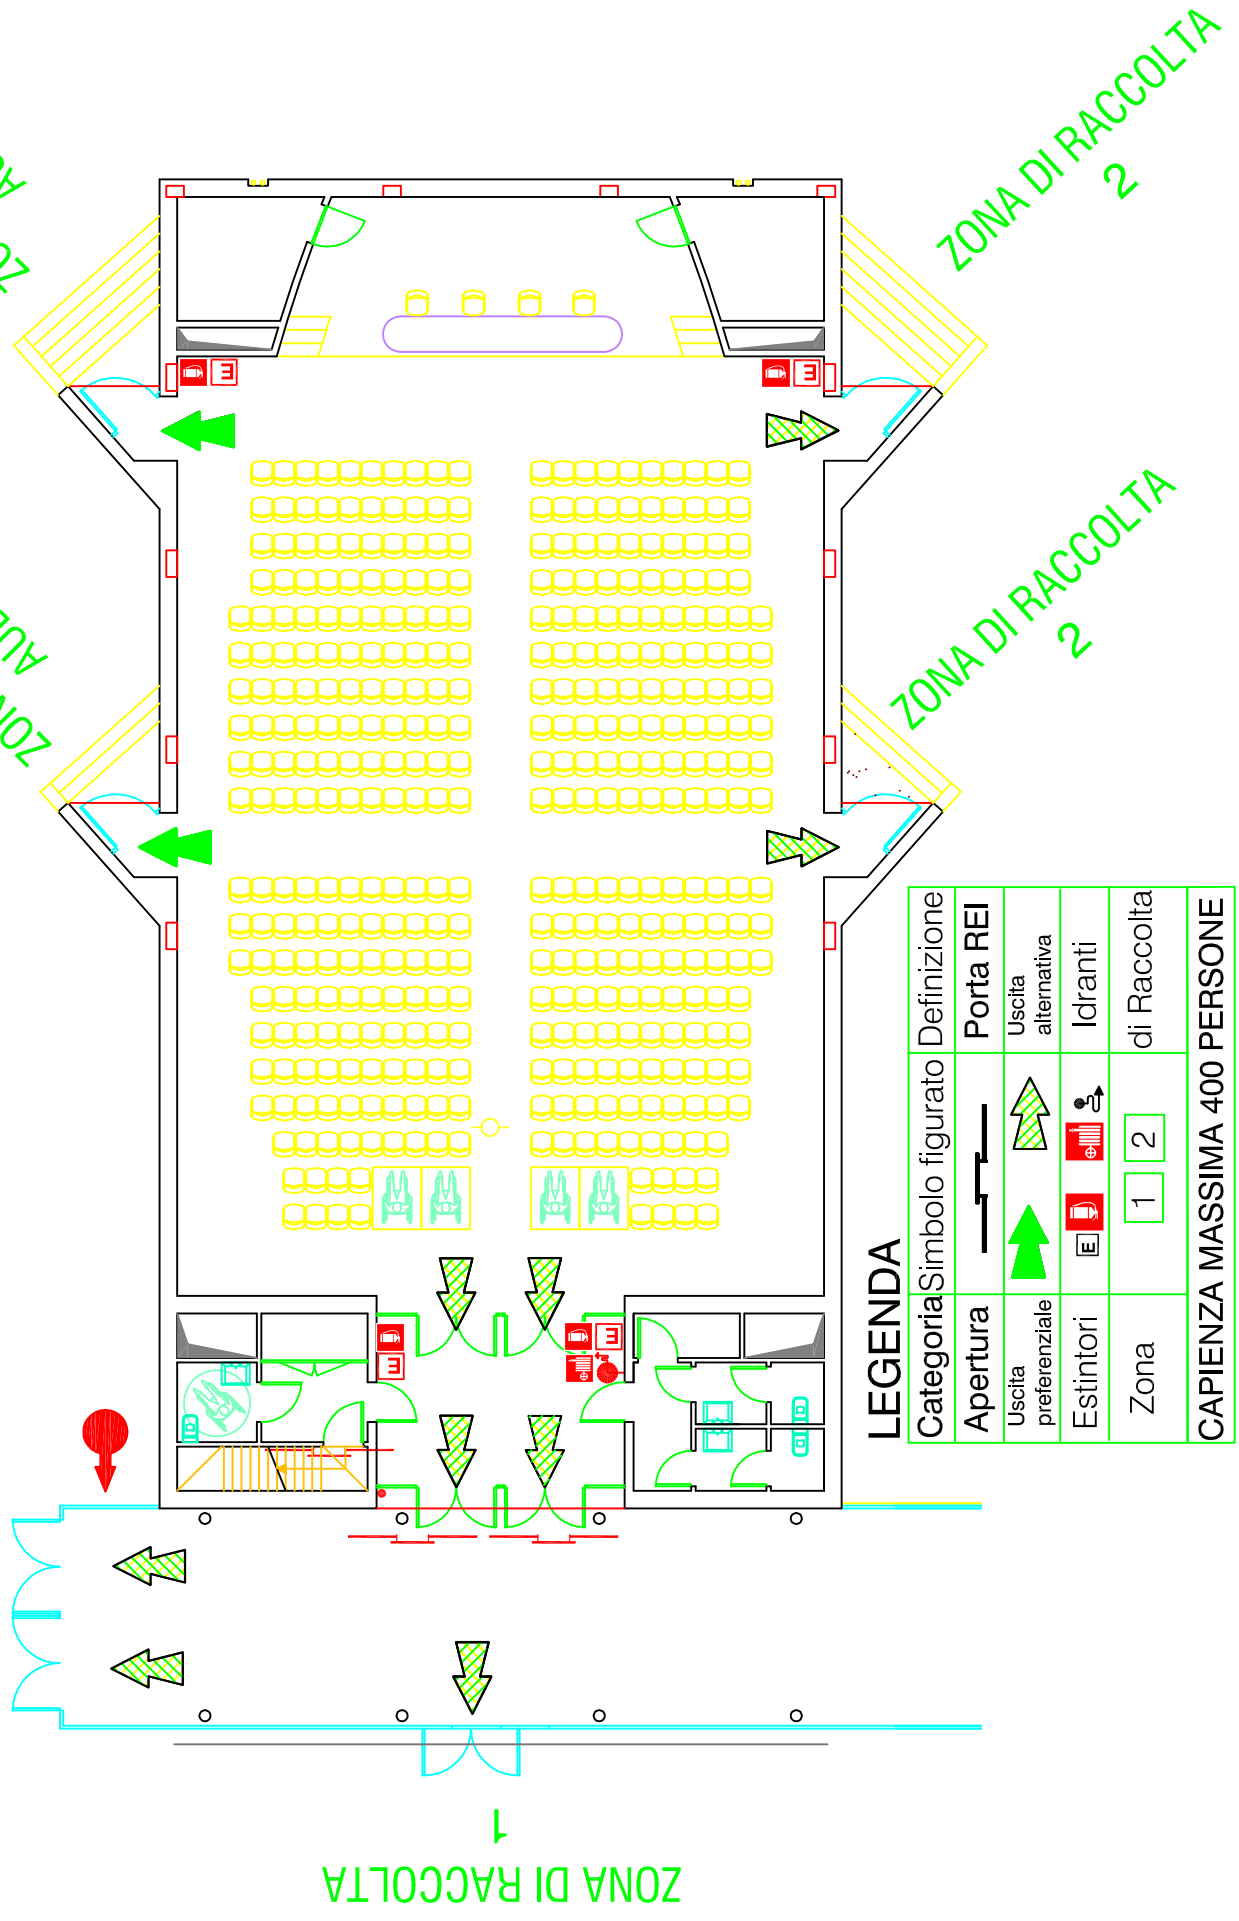

PIANO DI EVACUAZIONE PIANTA PIANO TERRA AUDITORIUM

LEGENDA

Categoria	Simbolo figurato	Definizione
Apertura		Porta REI
Uscita preferenziale		Uscita alternativa
Estintori		Idranti
Zona	<input type="checkbox"/> 1 <input type="checkbox"/> 2	di Raccolta

CAPIENZA MASSIMA 400 PERSONE