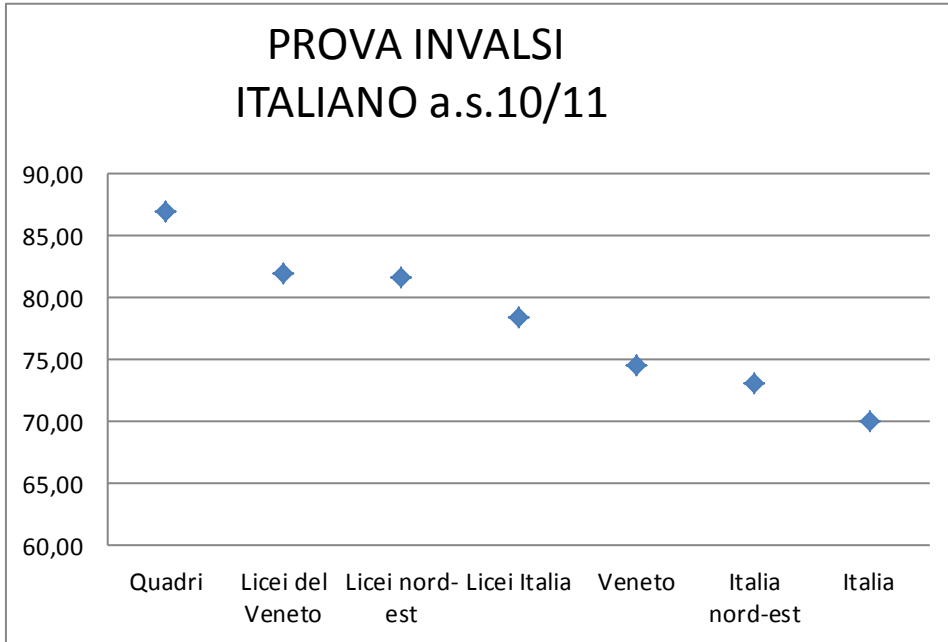

PROVA INVALSI ITALIANO a.s.10/11

Quadri	86,90
Licei del Veneto	81,90
Licei nord-est	81,60
Licei Italia	78,30
Veneto	74,50
Italia nord-est	73,00
Italia	69,90

PROVA INVALSI MATEMATICA a.s.10/11

Quadri	75,40
Licei del Veneto	57,00
Licei nord-est	57,70
Licei Italia	53,30
Veneto	53,00
Italia nord-est	52,30
Italia	47,90